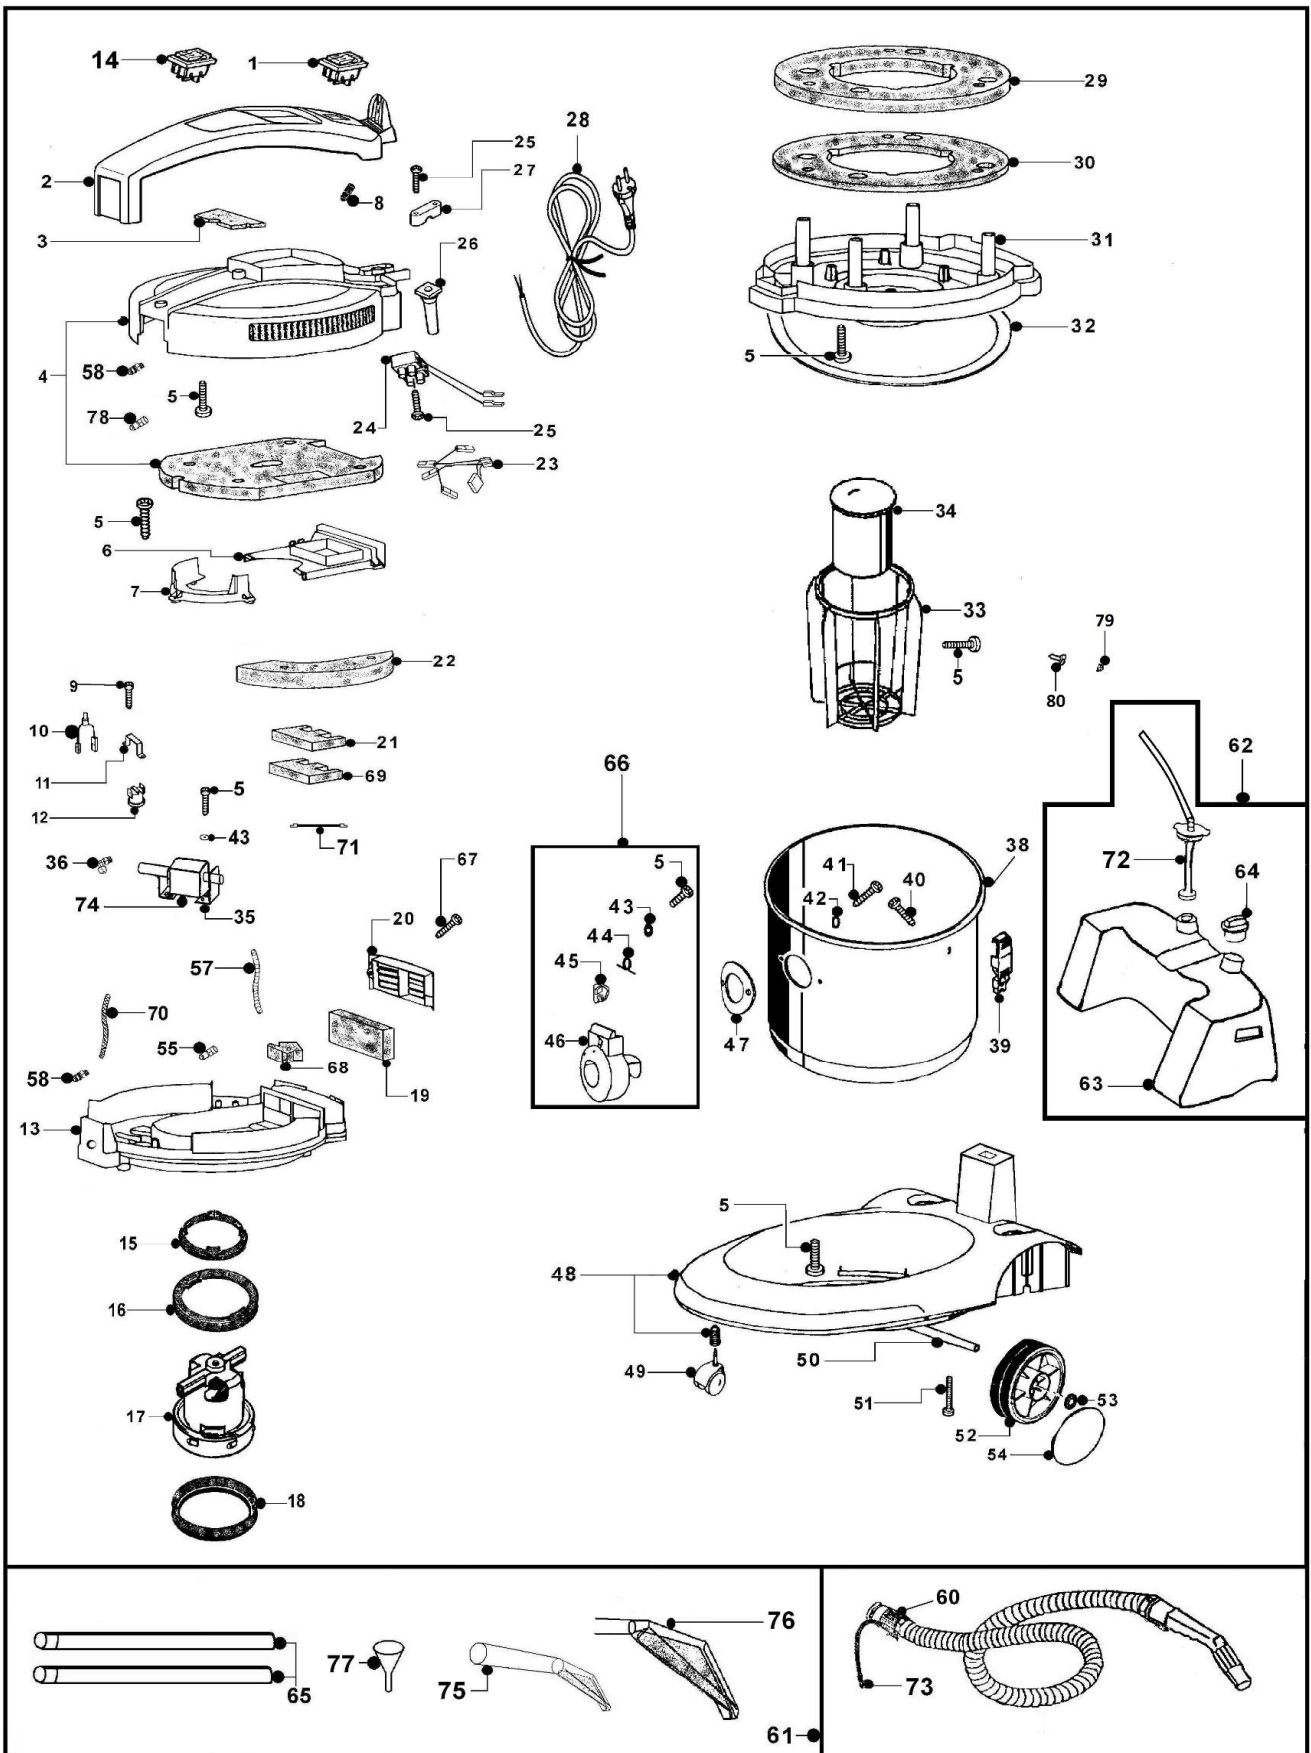

M7 I GHIBLI 230V GR/GIA EXP

16181210001

TAVOLA / TABLE N°100067

M7 I GHIBLI 230V GRI/GIA EXP**16181210001**

POS.	DESCRIZIONE	DESCRIPTION	Q.tà Qty.	CODICE CODE	NOTE NOTES
1	INTERRUTTORE B4 MASK ROSSO		1	2506252	
2	MANIGLIA SPECIAL 8/9 GRI+MOUSSE		1	6687204	
3	MOUSSE ADESIVO MANIGLIA		1	3000123	
4	GR.COPERCHIO M 7 AUTO GIALLO+FIREFLEX		1	6618340	
5	VITE TCC 5 X 16 SP		24	2508570	
6	COCLEA POSTERIORE AS7 GRIGIA		1	2207714	
7	COCLEA ANTERIORE AS7 GRIGIA		1	2207724	
8	PORTAGOMMA DA 7 1/8" M		1	2519103	
9	VITE TCC 2,9 X 9,5		2	2508501	
10	TRECCIOLA CON TERMOPROT.TWINVAC 230		1	2506566	
11	CAVALLOTTO X TERMOSTATO		1	2506121	
12	TERMOSTATO A 75°		1	2506137	
13	ANELLO INT. M 7 GRI FORATO X M 7		1	6618110	
14	INTERRUTTORE B4 MASK GIALLO		1	2506253	
15	GUARNIZIONE INTERMEDIA		1	2502513	
16	GUARNIZIONE SUPER. MOTORE TWINVAC		1	2502511	
17	MOTORE CUP AS7/8 1200W 240V		1	2505327	
18	GUARNIZIONE SUPER.MOTORE MONOVAC		1	2502516	
19	FILTRO ARIA SCARICO AS7		1	3000129	
20	GRIGLIA POSTERIORE AS7 GIALLA		1	2207750	
21	FIREFLEX COCLEA POSTERIORE AS7		1	3000125	
22	FIREFLEX SX ANELLO INTERNO AS7		1	3000127	
23	CABLAGGIO MOTORE AS8 230V		1	3005008	
24	MORSETTO CABLATO WS2		1	6100267	
25	VITE TCC 3 X 20 SP		4	2508500	
26	PASSACAVO GRIGIO		1	2502000	
27	BLOCCACAVO A PONTICELLO		1	2001340	
28	CAVO 2 X 1 GRIGIO MT.10 EXP		1	2507065	
29	FIREFLEX BUGNATO BASAM. MOT.		1	3000128	
30	FIREFLEX POLIET. BASAM. MOT.		1	3000130	
31	BASAMENTO MOTORE AS7 GRI+INS.		1	6004104	
32	GUARNIZIONE BASAMENTO BWS1		1	2502400	
33	CESTELLO GALLEGGIANTE ASL10 NERO		1	2000085	
34	GALLEGGIANTE COMPLETO M7		1	6101106	
35	ANTIVIBRANTE A SQUADRA EP7 8.01.022		2	2502049	
36	RACCORDO 8-1/8		1	2519154	
38	INVOLUCRO WSL ACCIAIO H289 C.VERT		1	2515500	
39	CHIUSURA COMPL.CON RECUP.NERA		2	6100019	
40	VITE TCC 5 X 13 SP		4	2508560	
41	VITE TCC 5 X 22 CP		2	2508591	
42	RONDELLA NYLON		2	2501146	
43	RONDELLA 6 X 24 X 1		3	2509030	
44	MOLLA X BOCCHETTONE AS7		1	2500929	
45	TASTO BOCCHETTONE AS7		1	2501174	
46	BOCCHETTONE AS7 GRIGIO		1	2207784	
47	GUARNIZIONE BOCCHETTONE AS7		1	2502552	
48	CARRELLO RUOTE M7 GRI.WD TAGLIATO		1	6613014	